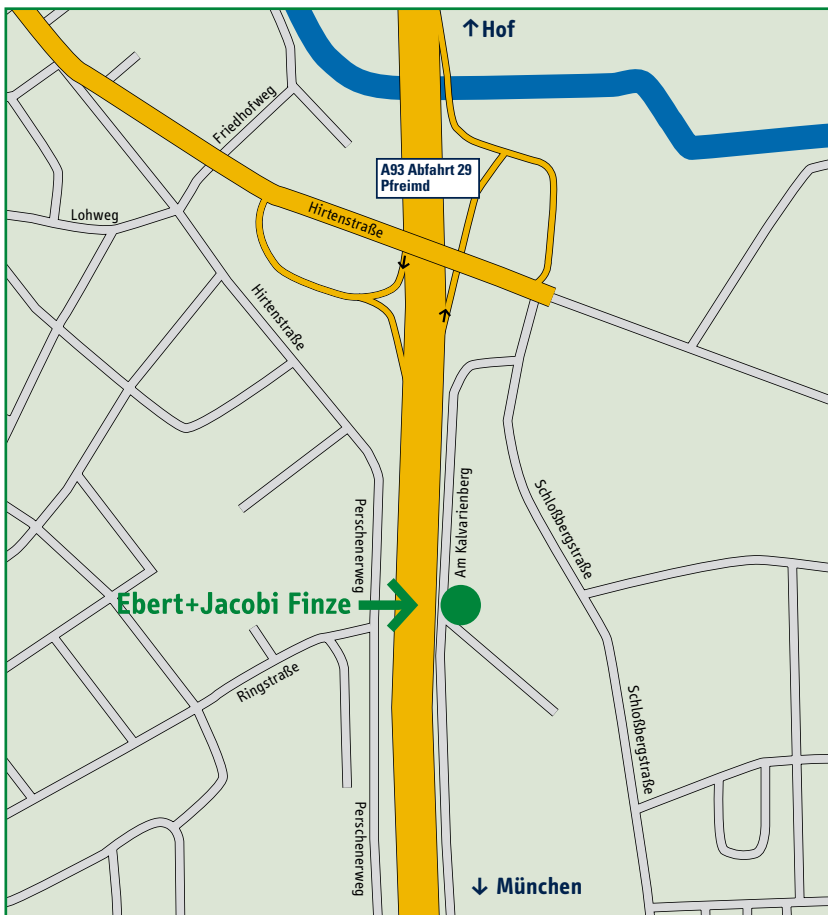

www.ebert-jacobi-finze.de